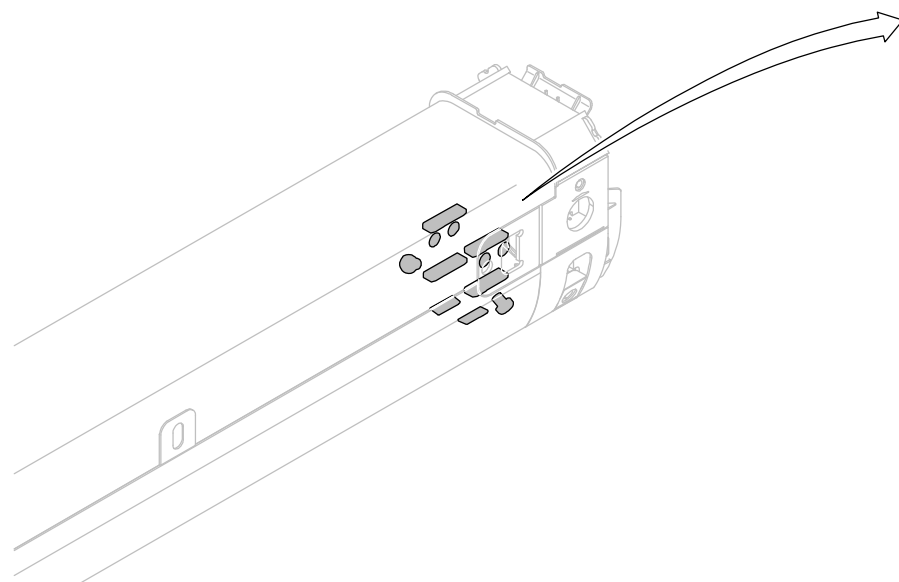

GROVE

EINBAUTEILE TELESKOPEIL 4
JIB COMPONENT PARTS TELESCOPIC PART 4

BILDTAFEL
PICTORIAL DISPLAY

GMK3060

02.18

3203638-ETL D

6/6

78 79 80
81 82 83