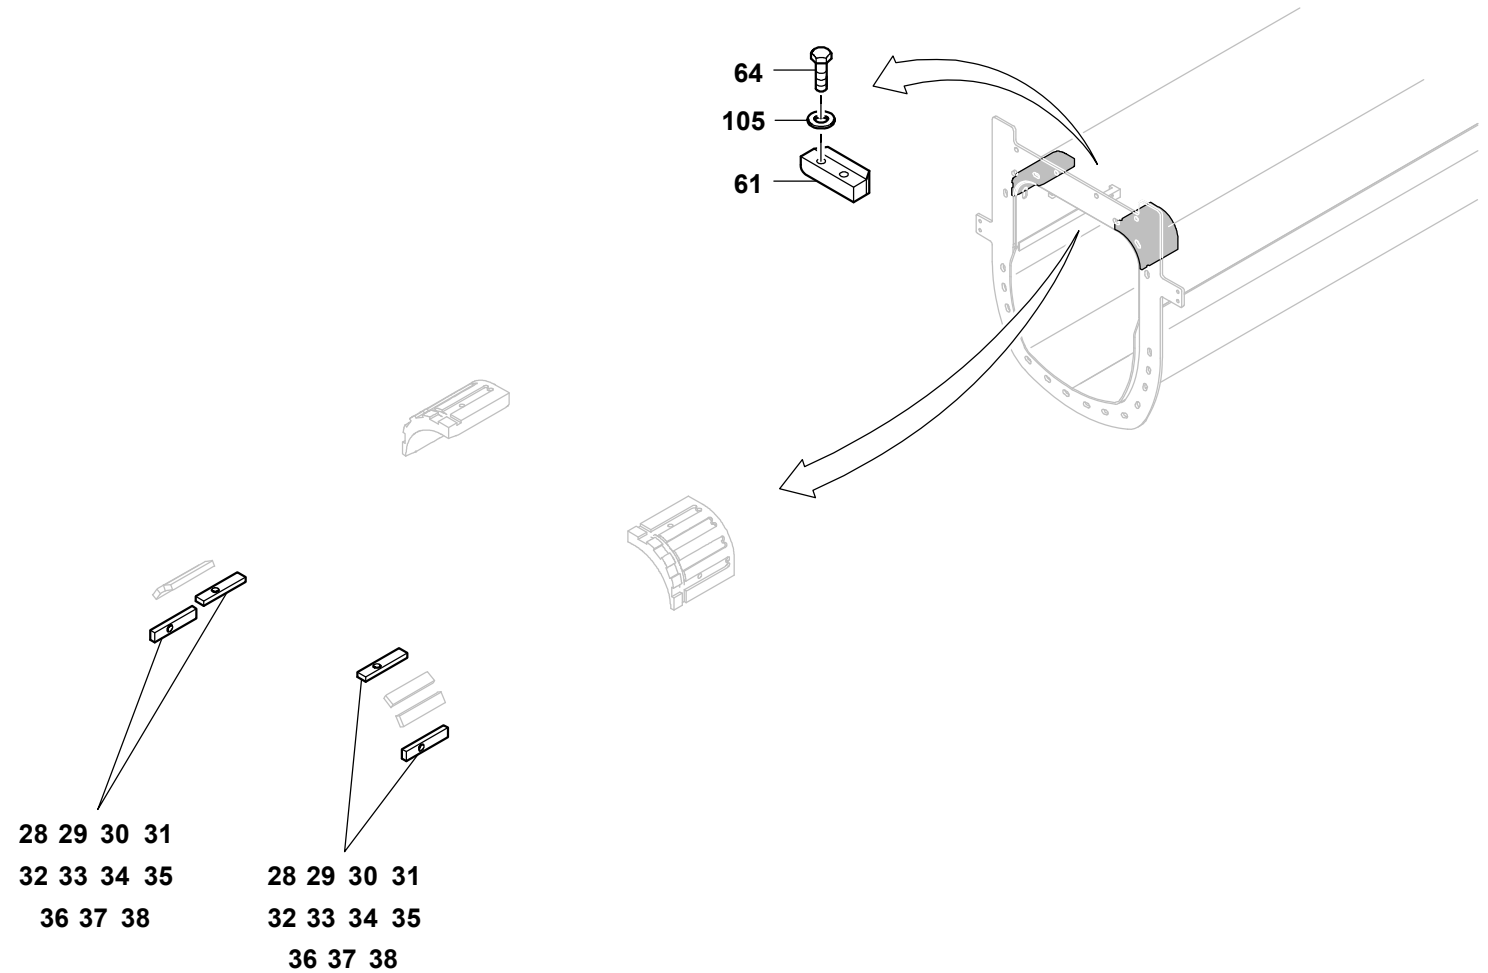

39 40 41 42
 43 44 45 46
 47 48 49

GROVE

EINBAUTEILE TELESKOPEIL 4
 JIB COMPONENT PARTS TELESCOPIC PART 4

BILDTAFEL
 PICTORIAL DISPLAY

GMK3060

02.18

3203638-ETL D

3/6

GROVEEINBAUTEILE TELESKOPEIL 4
JIB COMPONENT PARTS TELESCOPIC PART 4BILDTAFEL
PICTORIAL DISPLAY**GMK3060**

02.18

3203638-ETL D

4/6

GROVE

EINBAUTEILE TELESKOPTEIL 4
 JIB COMPONENT PARTS TELESCOPIC PART 4

BILDTAFEL
 PICTORIAL DISPLAY

GMK3060

02.18

3203638-ETL D

5/6

GROVE

EINBAUTEILE TELESKOPEIL 4
 JIB COMPONENT PARTS TELESCOPIC PART 4

BILDTAFEL
 PICTORIAL DISPLAY

GMK3060

02.18

3203638-ETL D

6/6

78 79 80
 81 82 83