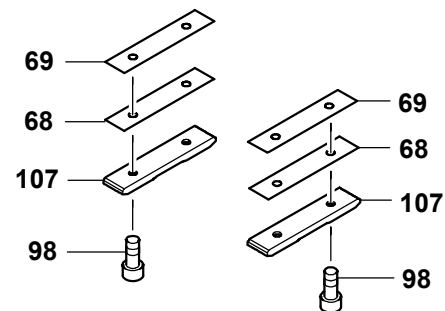

GROVE

EINBAUTEILE TELESKOPEIL 4
JIB COMPONENT PARTS TELESCOPIC PART 4

BILDTAFEL
PICTORIAL DISPLAY

GMK3060

02.18

3203638-ETL D

6/6

78 79 80
81 82 83