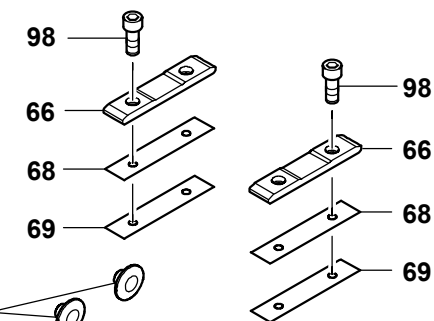

GROVEEINBAUTEILE TELESKOPEIL 4
JIB COMPONENT PARTS TELESCOPIC PART 4BILDTAFEL
PICTORIAL DISPLAY**GMK3060**

02.18

3203638-ETL D

4/6

GROVE

EINBAUTEILE TELESKOPTEIL 4
 JIB COMPONENT PARTS TELESCOPIC PART 4

BILDTAFEL
 PICTORIAL DISPLAY

GMK3060

02.18

3203638-ETL D

5/6

GROVE

EINBAUTEILE TELESKOPEIL 4
 JIB COMPONENT PARTS TELESCOPIC PART 4

BILDTAFEL
 PICTORIAL DISPLAY

GMK3060

02.18

3203638-ETL D

6/6

78 79 80
 81 82 83