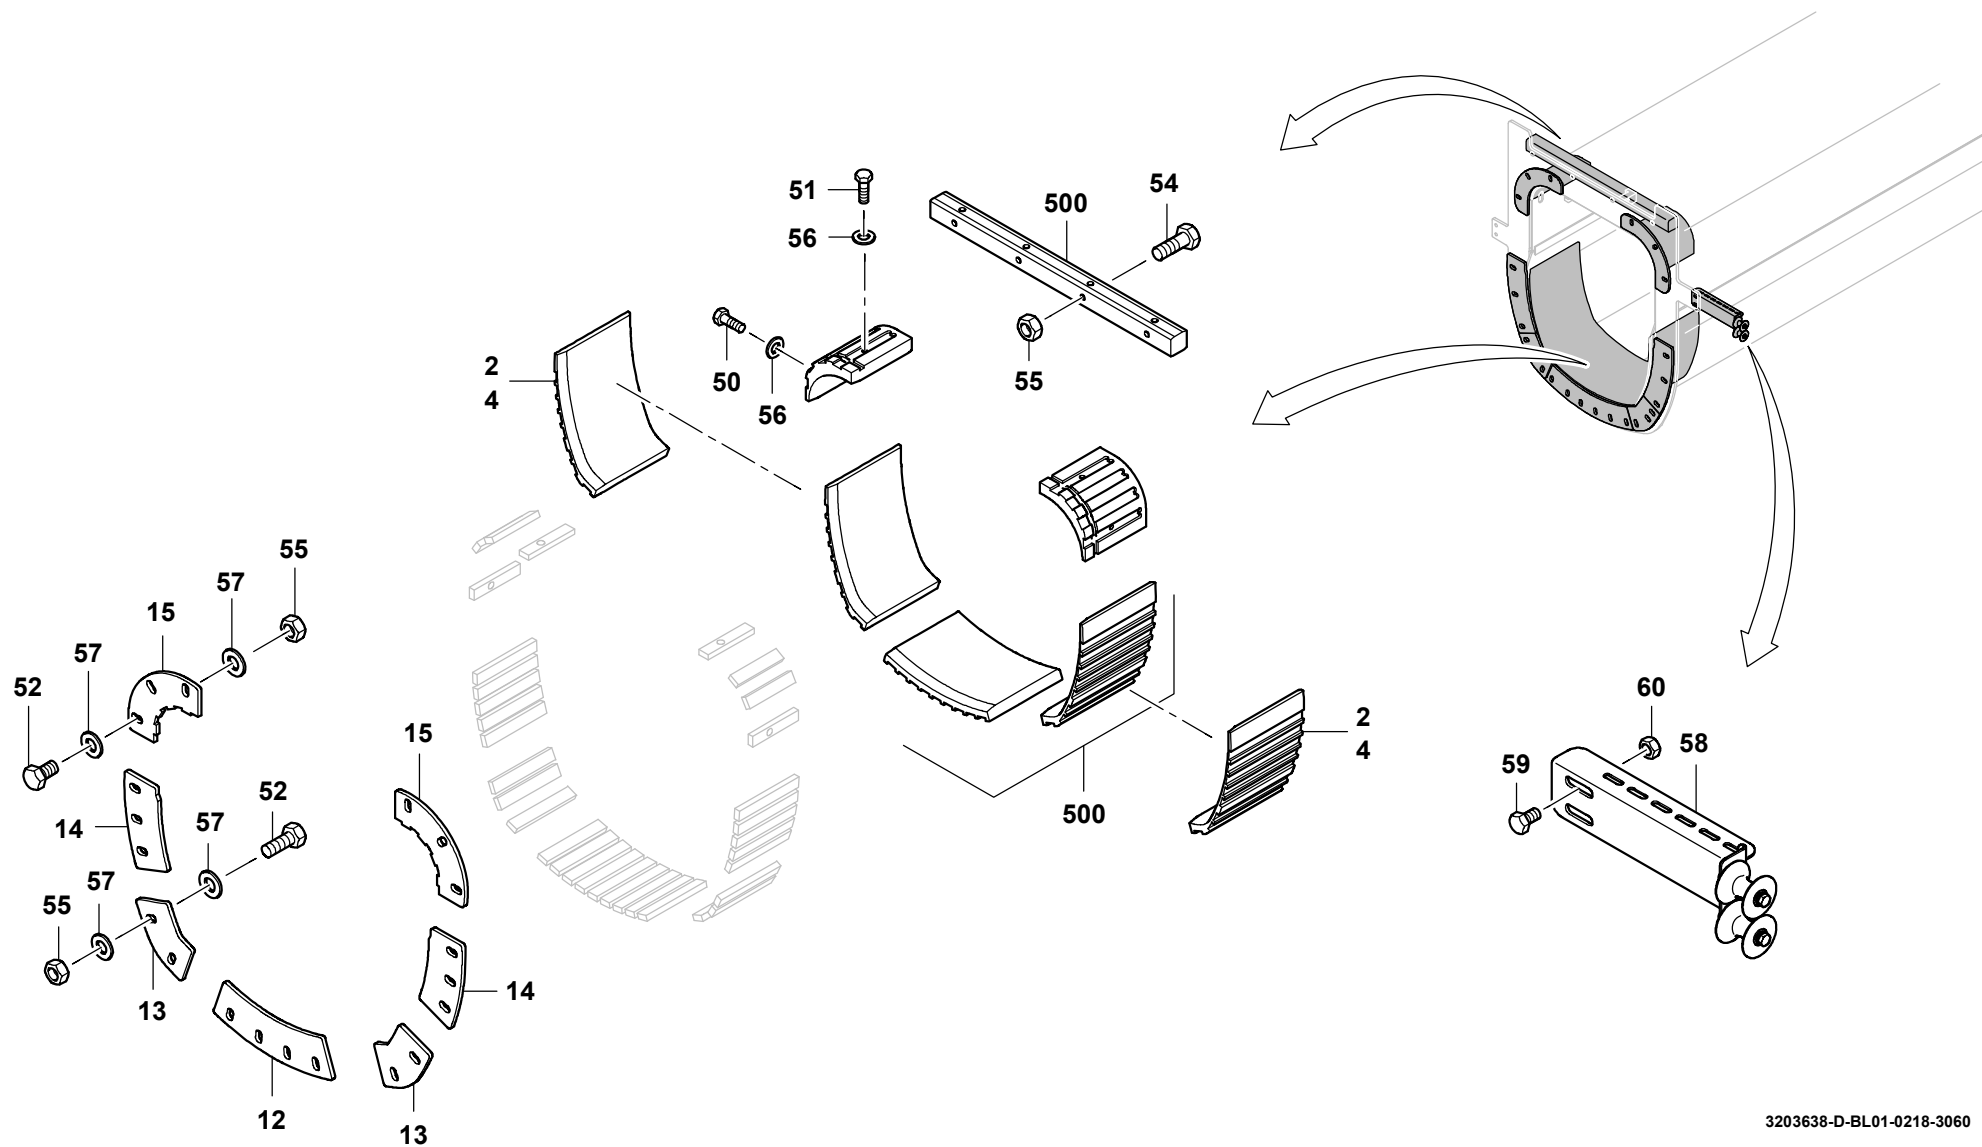

GROVE

EINBAUTEILE TELESKOPTEIL 4
 JIB COMPONENT PARTS TELESCOPIC PART 4

BILDTAFEL
 PICTORIAL DISPLAY

GMK3060

02.18

3203638-ETL D

1/6

GROVE

EINBAUTEILE TELESKOPEIL 4
 JIB COMPONENT PARTS TELESCOPIC PART 4

BILDTAFEL
 PICTORIAL DISPLAY

GMK3060

02.18

3203638-ETL D

2/6

17 18 19 20
 21 22 23 24
 25 26 27

17 18 19 20
 21 22 23 24
 25 26 27

GROVEEINBAUTEILE TELESKOPEIL 4
JIB COMPONENT PARTS TELESCOPIC PART 4BILDTAFEL
PICTORIAL DISPLAY**GMK3060**

02.18

3203638-ETL D

4/6

GROVE

EINBAUTEILE TELESKOPTEIL 4
 JIB COMPONENT PARTS TELESCOPIC PART 4

BILDTAFEL
 PICTORIAL DISPLAY

02.18

3203638-ETL D

6/6

78 79 80
 81 82 83